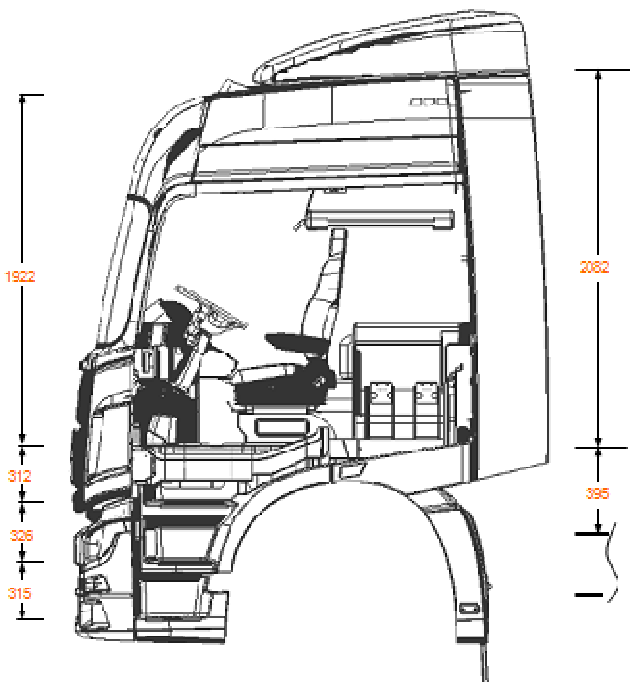

BEIBEN TRUCK

	Freno de asistencia	Freno motor, estrangulación de los gases de escape en combinación con EVB freno a la válvula de escape, parecido freno "Jacobs"(más detalles www.beiben.cl).
	Freno de estacionamiento	Pulmones de freno con bloqueo por fuerza de resortes pretensados.
Dirección	Modelo	TAS 85
Chasis tecnología Mercedes Benz	Tipo Mercedes Benz Guata de pescado par uso en faena pesada.	
Eje delantero tecnología Mercedes Benz	Eje direccional, no motriz, con frenos de tambor.	
Eje trasero tecnología Mercedes Benz	HL7 Eje motriz con reductores de cubo, bloqueo de diferencial y con frenos de tambor. Suspensión Mercedes Benz faenera.	
Neumáticos	12R22.5	
Sistema eléctrico	Baterías	2x12V/135Ah
	Alternador	28V-35A
	Motor de partida	5.4Kw/24V
Cabina	Cabina extendida, tipo Mercedes Actros, 100% ergonómica, suspensión de 4 puntos, Radio MP3, aire acondicionado y con sistema hidráulico de levante	
Opcional	Asiento conductor: ISRI 6860/875 NTS Asiento co-piloto: ISRI 6860/885 NT sierra centralizado, alza vidrios, ABS, DVD, navegador, toma de fuerza	
Cumpliendo con las más estrictas normas de calidad, Beiben se permite hacer modificaciones de mejora sin previo aviso Philipp Kaufmann, General Blanche 10160, Las Condes, Santiago +56998272241 pk@beiben.cl www.beiben.cl		

BAOTOU BEI BEN HEAVY-DUTY TRUCK CO., LTD
Licencia Alemana