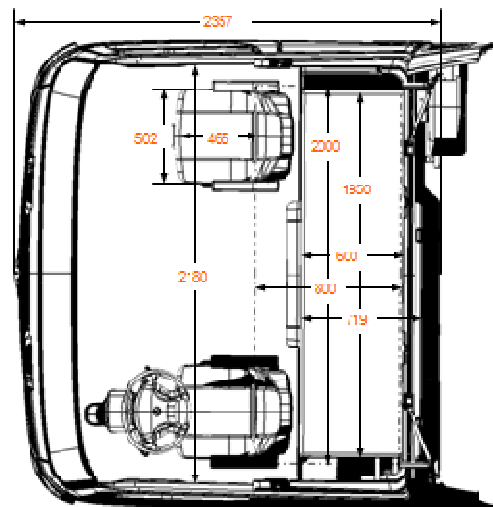

BEIBEN TRUCK

	Freno de asistencia	Freno motor, estrangulación de los gases de escape en combinación con EVB freno a la válvula de escape, parecido freno "Jacobs"(más detalles www.beiben.cl).
	Freno de estacionamiento	Pulmones de freno con bloqueo por fuerza de resortes pretensados.
Dirección	Modelo	TAS 85
Chasis tecnología Mercedes Benz	Tipo Mercedes Benz Guata de pescado par uso en faena pesada.	
Eje delantero tecnología Mercedes Benz	Eje direccional, no motriz, con frenos de tambor.	
Eje trasero tecnología Mercedes Benz	HL7 Eje motriz con reductores de cubo, bloqueo de diferencial y con frenos de tambor. Suspensión Mercedes Benz faenera.	
Neumáticos	12R22.5	
Sistema eléctrico	Baterías	2x12V/135Ah
	Alternador	28V-35A
	Motor de partida	5.4Kw/24V
Cabina	Cabina extendida, tipo Mercedes Actros, 100% ergonómica, suspensión de 4 puntos, Radio MP3, aire acondicionado y con sistema hidráulico de levante	
Opcional	Asiento conductor: ISRI 6860/875 NTS Asiento co-piloto: ISRI 6860/885 NT sierra centralizado, alza vidrios, ABS, DVD, navegador, toma de fuerza	
Cumpliendo con las más estrictas normas de calidad, Beiben se permite hacer modificaciones de mejora sin previo aviso Philipp Kaufmann, General Blanche 10160, Las Condes, Santiago +56998272241 pk@beiben.cl www.beiben.cl		

BAOTOU BEI BEN HEAVY-DUTY TRUCK CO., LTD
Licencia Alemana